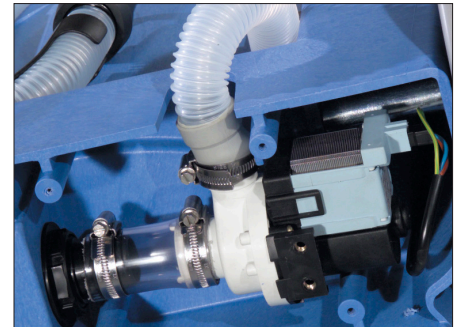

Waterzuigers

*De motoren, accessoires en onderdelen
zijn van de hoogste kwaliteit*

De range waterzuigers zijn in hun ruim 25-jarig bestaan doorontwikkeld tot machines waar je u tegen zegt. De motoren, accessoires en onderdelen zijn van de hoogste kwaliteit en garanderen bedrijfszekerheid en een lange levensduur. De range bestaat uit een handige kleine waterzuiger met een capaciteit van 9 liter tot een zeer grote waterzuiger met dompelpomp waarmee bijvoorbeeld een kelder leeggezogen kan worden. Een deel van de range is voorzien van een nat en droogkit waardoor deze modellen ook als stofzuiger kunnen worden ingezet.

Capaciteit

Waterzuiger

Motor
garantie

Hygiënisch

Innovatief

Waterzuigers

De motoren, accessoires en onderdelen zijn van de hoogste kwaliteit

TYPE	WV370-2	WV380-2	WV470	WV570
Artikelnr.	832130	706697	830629	833303
Kit	AA12	A11	AA12	BS8
Kleur	Blauw	Blauw	Blauw	Blauw
Vermogen zuigmotor	1060 Watt	1060 Watt	1060 Watt	1060 Watt
Voltage	230 V 50/60 Hz	230 V 50/60 Hz	230 V 50/60 Hz	230 V 50/60 Hz
Luchtverplaatsing	49L/sec	49L/sec	49L/sec	49L/sec
Zuigkracht	2400 mm/wk	2400 mm/wk	2400 mm/wk	2400 mm/wk
Capaciteit ketel	15 liter	15 liter	27 liter	23 liter
Capaciteit nat	9 liter	9 liter	20 liter	15 liter
Werkbereik	26 meter	26 meter	26 meter	26 meter
Gewicht	8,7 kg	10,2 kg	11,2 kg	16,3 kg
Afmetingen	355 x 355 x 510 mm	355 x 355 x 510 mm	358 x 450 x 710 mm	415 x 415 x 645 mm

Waterzuigigers

De motoren, accessoires en onderdelen zijn van de hoogste kwaliteit

TYPE	WV900	WV1800DH	WVD1800PH
Artikelnr.	833017	838921	835834
Kit	BS8	BA7	BS7
Kleur	Blauw	Blauw	Blauw
Vermogen zuigmotor	1 x 1060 Watt	1x 1060 Watt	2 x 1060 Watt
Voltage	230 V 50/60 Hz	230 V 50/60 Hz	230 V 50/60 Hz
Luchtverplaatsing	49L/sec	49L/sec	98L/sec
Zuigkracht	2400 mm/wk	2400 mm/wk	2400 mm/wk
Capaciteit ketel	40 liter	-	-
Capaciteit nat	32 liter	70 liter	70 liter
Werkbereik	26 meter	26 meter	26 meter
Gewicht	25,2 kg	31,5 kg	32,2 kg
Afmetingen	800 x 490 x 880 mm	684 x 785 x 935 mm	684 x 785 x 935 mm