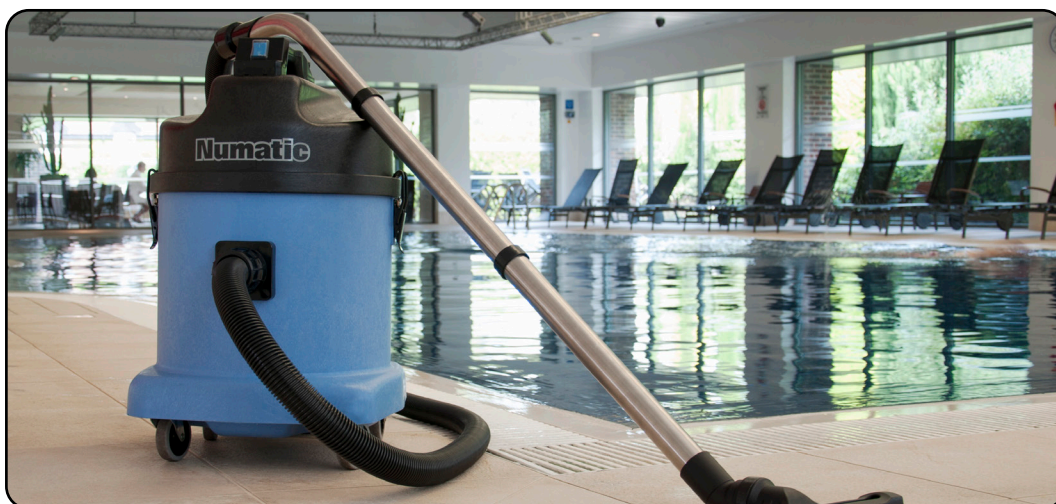

WVD570
833098
BS8
Blauw
2 x 1060 Watt
230 V 50/60 Hz
98L/sec
2400 mm/wk
23 liter
15 liter
26 meter
18,5 kg
415 x 415 x 645 mm

Deze informatie en overige producten zijn terug te vinden op www.numatic.nl